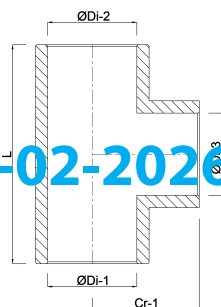

# TECHNISCHE SPECIFICATIES

Kleur grijs

Materiaal PVC-U

Verbinding lijmmof

Maat 250 mm

Werkdruk 10 bar

# AFMETINGEN

Cr-1 258 mm

L 516 mm

ØDi-1 250 mm

ØDi-2 250 mm

ØDi-3 250 mm

β 90°

Gegenerereerd op datum: 20-02-2026