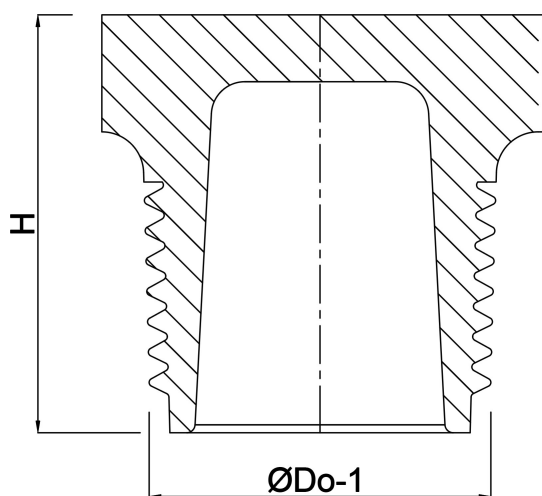

Profec Nr. 290 Plug RVS 316
3/4" buitendraad 16bar
(0080174)

TECHNISCHE SPECIFICATIES

Materiaal RVS 316

Verbinding buitendraad

Fitting nr. Nr. 290

Werkdruk 16 bar

Max. temp. 100 °C

Maat 3/4"

AFMETINGEN

H 25 mm

ØDi-1 21 mm

ØDo-1 3/4 "

Gegenerereerd op datum: 20-02-2026

<http://www.bosta.com>