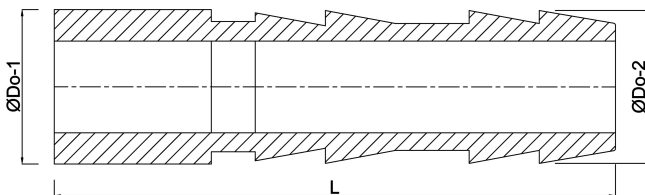

VDL Slangtule PVC-U 16 mm lijmspie x slangtule grijs (7002829)

VL Van de Lande

TECHNISCHE SPECIFICATIES

Kleur	grijs
Materiaal	PVC-U
Verbinding	lijmspie x slangtule
Maat	16 mm

AFMETINGEN

Dq-2	14 mm
Hi-1	14 mm
L	54 mm
Lb	54 mm
Lq-2	36 mm
P-1	18 mm
ØDo-1	16 mm
ØDo-2	16 mm