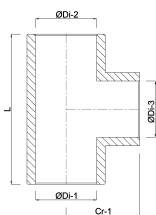

T-stuk 90° PVC-U 280 mm
lijmmof 10bar grijs (7014856)

TECHNISCHE SPECIFICATIES

Kleur grijs

Materiaal PVC-U

Verbinding lijmmof

Maat 280 mm

Werkdruk 10 bar

AFMETINGEN

Cr-1 287 mm

Gietvorm spuitgegoten

L 574 mm

ØDi-1 280 mm

ØDi-2 280 mm

ØDi-3 280 mm

β 90 °

Gegenerereerd op datum: 20-02-2026