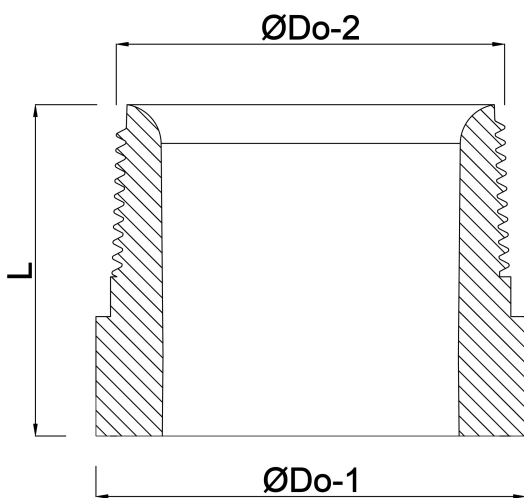

**Profec Nr. 23B Lasnippel RVS
316 1 1/4" buitendraad x
stomplas 8bar 50 mm (0080748)**

TECHNISCHE SPECIFICATIES

Materiaal	RVS 316
Verbinding	buitendraad x stomplas
Fitting nr.	Nr. 23B
Werkdruk	8 bar
Maat	1 1/4"
Lengte	50 mm

AFMETINGEN

L	50 mm
ØDo-1	42.16 mm
ØDo-2	1 1/4 "

Gegenerereerd op datum: 20-02-2026

<http://www.bosta.com>