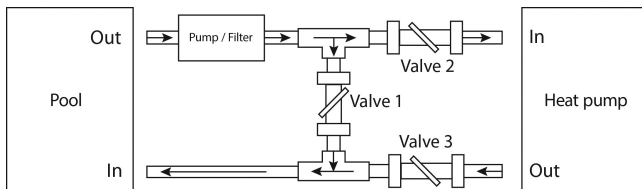

# Bypass-set type Universal

(7009803)

## PRODUCTINFORMATIE

Bypass Kit voor zwembad warmtepompen die u toestaat om de doorstroming van het water naar uw warmtepomp te regelen. Maakt uw warmtepomp snel en effectief winterklaar zonder dat u de stroming van het water naar uw zwembad beïnvloedt.