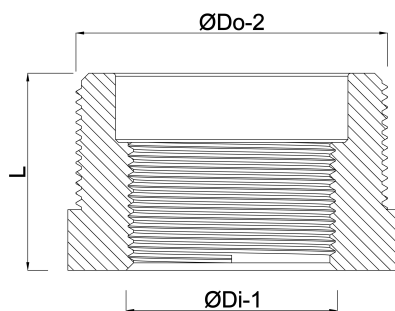

**Profec Nr. 241 Verloopring RVS
316 2" x 1 1/4" buitendraad x
binnendraad 16bar (0080101)**

TECHNISCHE SPECIFICATIES

Materiaal	RVS 316
Verbinding	buitendraad x binnendraad
Fitting nr.	Nr. 241
Werkdruk	16 bar
Max. temp.	100 °C
Maat	2" x 1 1/4"

AFMETINGEN

F-1	25 mm
K-1	62 mm
L	32 mm
ØDi-1	1 1/4 "
ØDo-1	2 "

Gegenerereerd op datum: 23-02-2026

<http://www.bosta.com>