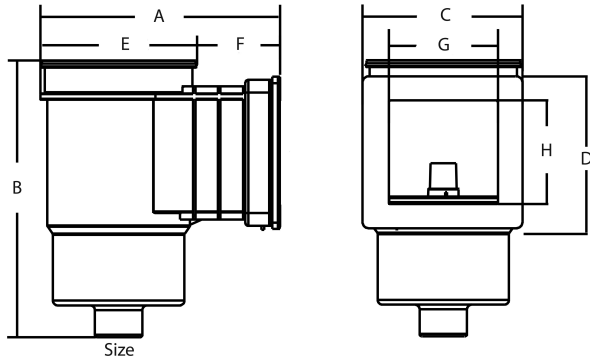

# TECHNISCHE SPECIFICATIES

Type Premium Small

Materiaal ABS/RVS

Model rechthoekig

Verbinding binnendraad

Kleur grijs

Geschikt voor linerbaden

Maat 2"

# AFMETINGEN

A 369 mm

B 436 mm

C 230 mm

D 160 mm

E 230 mm

F 139 mm

G 190 mm

H 127 mm

**Gegeneerd op datum: 22-02-2026**

<http://www.bosta.com>