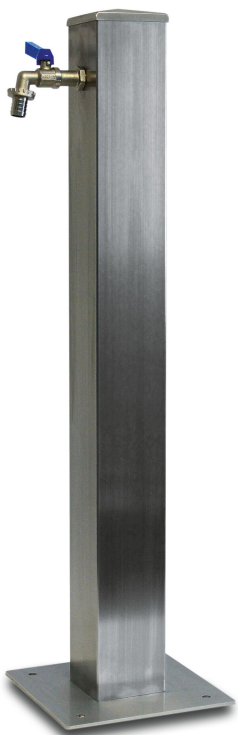

Profec Waterkolom RVS

(7036679)

TECHNISCHE SPECIFICATIES

Materiaal

RVS

Geschikt voor

B&P pomp MEC 1000

PRODUCTINFORMATIE

De vierkante waterkolom heeft een gepolijste, RVS voetplaat van 25 x 25 cm. De plaat kan eenvoudig worden bevestigd met gaten van 4 x 10 mm, zonder schroeven. De kolom zelf is gemaakt van RVS en meet ongeveer 80 mm in de breedte en 80 cm in de hoogte. Het heeft 1 x inlaataansluiting voor een 25mm PE-pijp en 1 x aansluiting voor een uitlaatkraan met 3/4" AG.