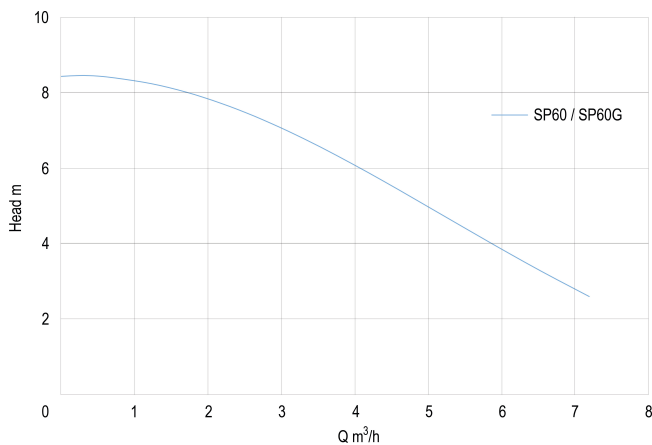

Max. omgevingstemperatuur 40 °C

Min. omgevingstemperatuur 5 °C

Type SP60

Maat 1"

Vlotter niet meegeleverd

AFMETINGEN

H-1 250 mm

H-2 230 mm