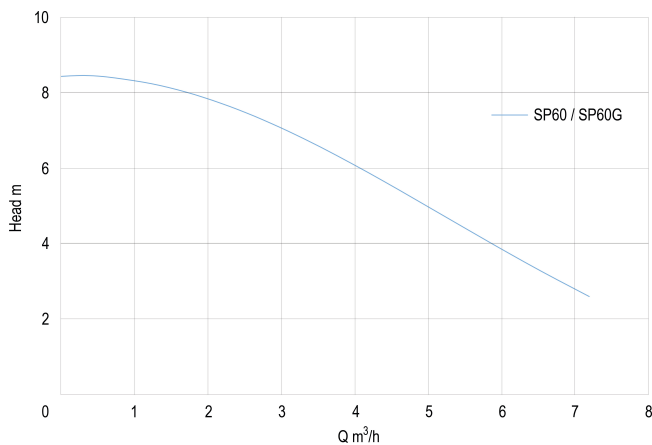

Min. omgevingstemperatuur 5 °C

Type SP60

Maat 1"

Vlotter niet meegeleverd

AFMETINGEN

H-1 250 mm

H-2 230 mm

W-1 150 mm