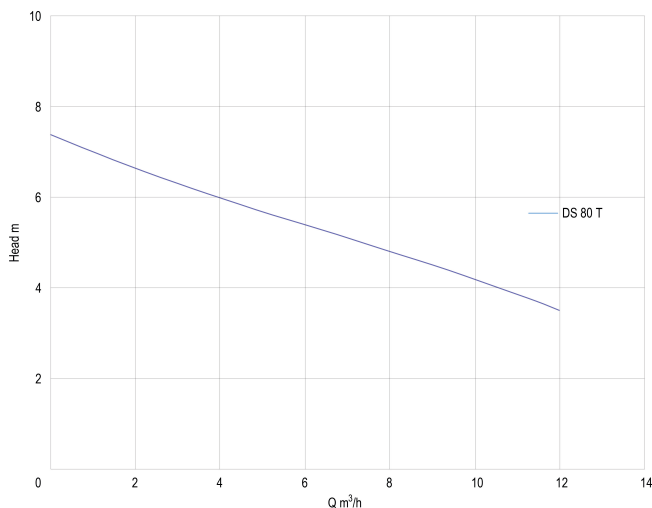

Maat 2"

Vermogen 1.05 kW

Ampère 2,2 A

AFMETINGEN

H-1 395 mm

W-1 183 mm

PRODUCTINFORMATIE

2-fase inductiemotor met thermische beveiliging. Max. dompediepte: 5m Inclusief 10m kabel H07 RNF.

Gegenereerd op datum: 22-02-2026