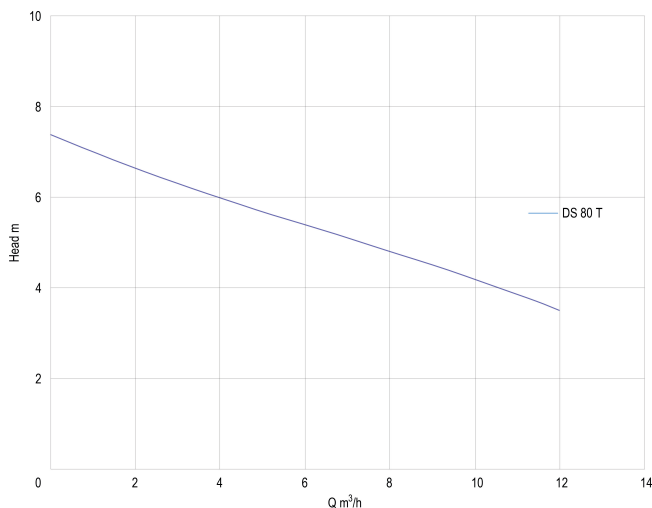

Type DS 80 T

Maat 2"

Vermogen 1.05 kW

Ampère 2,2 A

## AFMETINGEN

H-1 395 mm

W-1 183 mm