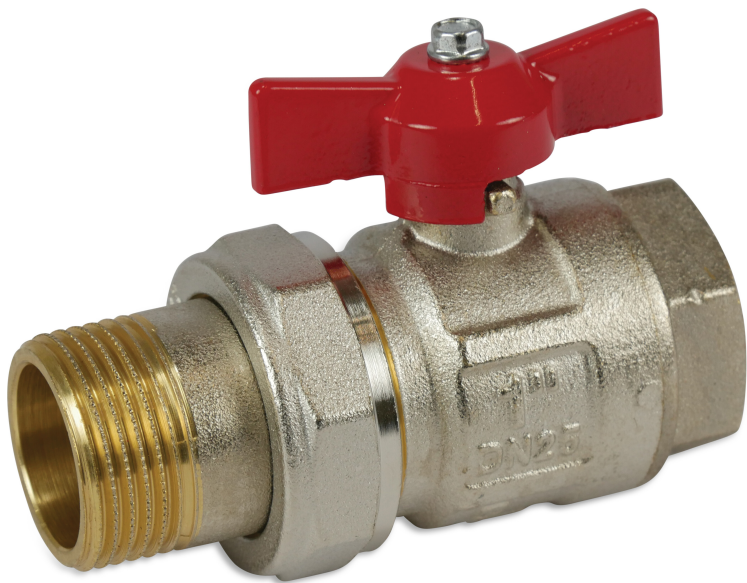

**Kogelkraan messing
vernikkeld 3/4" binnendraad x
wartel buitendraad 50bar type
098 S1 (7006063)**

TECHNISCHE SPECIFICATIES

Type 098

Materiaal messing

Oppervlaktebehandeling vernikkeld

Bediening

Constructie huis

Materiaal afdichting PTFE

Verbinding binnendraad x wartel buitendraad

Doorlaat full

Werkdruk 50 bar

Maat 3/4"

Label S1

Gegenereerd op datum: 22-02-2026

<http://www.bosta.com>