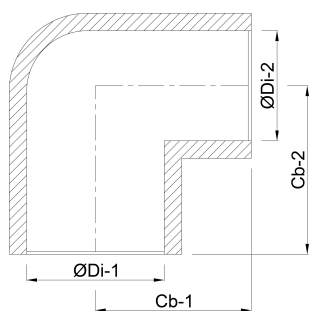

# TECHNISCHE SPECIFICATIES

Kleur grijs

Materiaal PVC-U

Verbinding lijmmof

Maat 200 mm

Werkdruk 16 bar

# AFMETINGEN

Cb-1 207 mm

Cb-2 207 mm

Gietvorm spuitgegoten

ØDi-1 200 mm

ØDi-2 200 mm

β 90 °

**Gegenerereerd op datum: 20-02-2026**