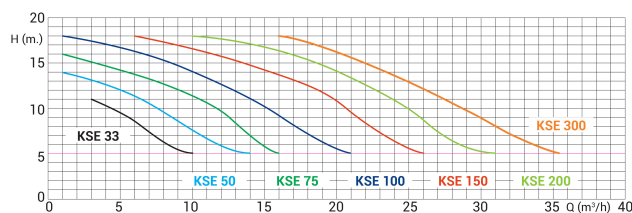

Capaciteit 15,4 m³/h

Vermogen 1 PK

MWK 18 m

Maat 50 mm

Lengte 550 mm

Spanning 400VAC

Gewicht 13.5 kg

Vermogen 0.75 kW

Ampère 3,4/2 A

Geluidsniveau 60.8 dB

AFMETINGEN

A 550 mm

PRODUCTINFORMATIE

De KripSol KSE is een buitengewoon stille pomp geschikt voor baden tot 177m³

Eigenschappen:

- Verbinding: incl. 50 mm of 60 mm slipkoppelingen
- Zichtbaar intern voorfilter, gemakkelijke toegang
- Corrosiebestendig; Noryl-waaier
- Dubbele afvoer, gemakkelijk te openen
- Geschikt voor gebruik in zout water