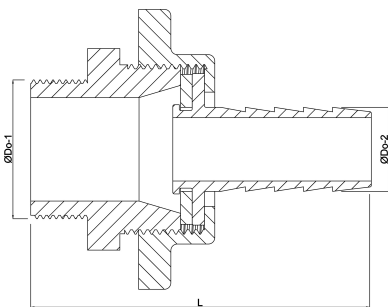

Profec Verbindingskoppeling
messing 1/2" x 13 mm
buitendraad x slangtule type
vlakdichtend (0424572)

TECHNISCHE SPECIFICATIES

Type	vlakdichtend
Materiaal	messing
Verbinding	buitendraad x slangtule
Max. temperatuur	120 °C
Max. temp.	120 °C
Maat	1/2" x 13 mm
Lengte	30,5 mm

AFMETINGEN

K-1	27 mm
L	52 mm
ØDo-1	1/2 "
ØDo-2	13 mm

Gegenerereerd op datum: 21-02-2026

<http://www.bosta.com>