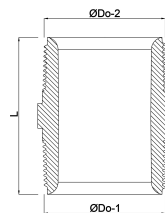

Nippel nylon 1" buitendraad 16bar wit (0440354)

TECHNISCHE SPECIFICATIES

Kleur wit

Materiaal nylon

Verbinding buitendraad

Werkdruk 16 bar

Max. temp. 80 °C

Maat 1"

AFMETINGEN

L 43 mm

ØDo-1 1 "

ØDo-2 1 "

F-1 18 mm

F-2 18 mm

K-1 36 mm

Gegenerereerd op datum: 06-11-2025