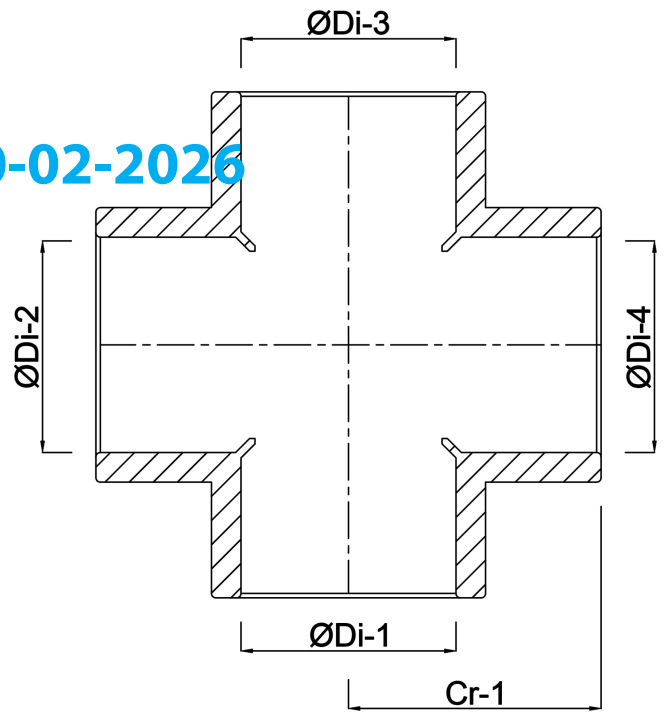

Profec Kruisstuk PVC-U 40 mm lijmmof 16bar grijs (0110378)

TECHNISCHE SPECIFICATIES

Kleur grijs

Materiaal PVC-U

Verbinding lijmmof

Maat 40 mm

Werkdruk 16 bar

AFMETINGEN

Cr-1 49 mm

ØDi-1 40 mm

ØDi-2 40 mm

ØDi-3 40 mm

ØDi-4 40 mm

ØDo-1 47 mm

ØDo-2 47 mm

ØDo-3 47 mm

ØDo-4 47 mm

Gegenerereerd op datum: 20-02-2026

<http://www.bosta.com>

bosta
bringing water to life