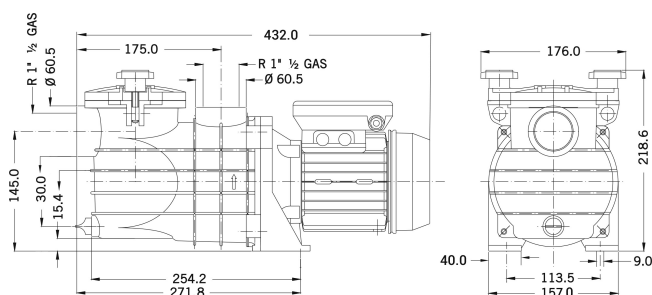

PSH Zwembadpomp PP/GF30 1 1/2" binnendraad 1,4A 230VAC zwart type Micro 25 (7032211)

 P S H

TECHNISCHE SPECIFICATIES

Kleur	zwart
As	RVS 416
Pomphuis	PP/GF30
Materiaal waaier 1	noryl
Materiaal (deksel)	PP/GF30
Materiaal afdichting	koolstof/keramiek
Verbinding	binnendraad
Lengte	432 mm
Spanning	230VAC
Max. temperatuur	40 °C
Breedte	176 mm
Hoogte	218.6 mm
Herz	50 Hz
IP waarde	IP55
Motor RPM	2900
Type	Micro 25
Capaciteit	6,1 m ³ /h

Vermogen 0,25 PK

Maat 1 1/2"

Gewicht 6.4 kg

Vermogen 0.2 kW

MWK 9

Ampère 1,4 A

PRODUCTINFORMATIE

Speciaal ontworpen voor kleine zwembaden, bovengrondse zwembaden en spa's.

Eigenschappen:

- Aansluiting: binnendraad
- Zelfaanzuigend
- Geschikt voor gebruik met zout chlorinators en zeewater tot 3,5% (35gr/l)
- Inclusief thermische beveiliging
- Geleverd met 1m kabel met Schuko stekker
- Isolatieklasse: F
- Bescherming: IP55
- Motor: 50Hz/2900rpm met optie van 60Hz
- Max water temperatuur: 40°C