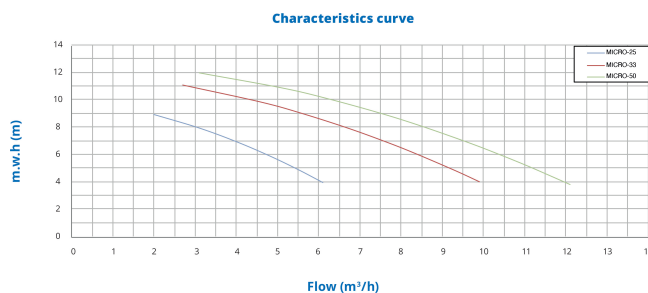

PSH Zwembadpomp PP/GF30 1 1/2" binnendraad 1,4A 230VAC zwart type Micro 25 (7032211)

 P S H

TECHNISCHE SPECIFICATIES

Kleur	zwart
As	RVS 416
Pomphuis	PP/GF30
Materiaal waaier 1	noryl
Materiaal (deksel)	PP/GF30
Materiaal afdichting	koolstof/keramiek
Verbinding	binnendraad
Lengte	432 mm
Spanning	230VAC
Max. temperatuur	40 °C
Breedte	176 mm
Hoogte	218.6 mm
Herz	50 Hz
IP waarde	IP55
Motor RPM	2900
Type	Micro 25
Capaciteit	6,1 m ³ /h

Vermogen 0,25 PK

Maat 1 1/2"

Gewicht 6.4 kg

Vermogen 0.2 kW

MWK 9

Ampère 1,4 A

PRODUCTINFORMATIE

Speciaal ontworpen voor kleine zwembaden, bovengrondse zwembaden en spa's.

Eigenschappen:

- Aansluiting: binnendraad
- Zelfaanzuigend
- Geschikt voor gebruik met zout chlorinators en zeewater tot 3,5% (35gr/l)
- Inclusief thermische beveiliging
- Geleverd met 1m kabel met Schuko stekker
- Isolatieklasse: F
- Bescherming: IP55
- Motor: 50Hz/2900rpm met optie van 60Hz
- Max water temperatuur: 40°C