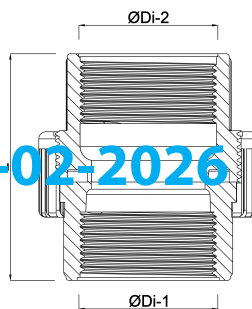

Profec Koppeling PVC-U 1 1/4" binnendraad 10bar grijs

(0100114)

TECHNISCHE SPECIFICATIES

Kleur	grijs
Materiaal	PVC-U
Verbinding	binnendraad
Werkdruk	10 bar
Maat	1 1/4"

AFMETINGEN

Do-n	71 mm
Hi-1	30 mm
L	71 mm
Lb	41 mm
ØDi-1	1 1/4 "
ØDi-2	1 1/4 "