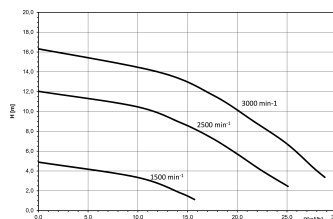

Breedte 196 mm

Hoogte 301 mm

IP waarde IP54

Vermogen 1,5 PK

Maat 2" x 1 1/2"

Gewicht 12.7 kg

Vermogen 1.1 kW

Kenmerken:

- Timer met 5 dagelijkse snelheidsinstellingen mogelijk
- Skimmerfunctie voor het reinigen van het wateroppervlak
- Bedieningskabel voor externe bediening
- Tot 24 m<sup>3</sup> (bij 8m H [m])
- Aansluitingen: 1,5"/ 2" binnendraad
- Zoutwaterbestendig: tot 0,4% (4 g/l)
- Isolatie: klasse F
- Bescherming: IP55
- Schacht: 316 roestvrij staal
- Duitse "high spec" motor
- Eenfasige motor met thermische beveiliging
- Inclusief dekselopener
- Permanente magneet motor
- 4 jaar garantie