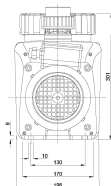

Breedte 196 mm

Hoogte 301 mm

IP waarde IP54

Vermogen 1,5 PK

Maat 2" x 1 1/2"

Gewicht 12.7 kg

Vermogen 1.1 kW

Aanbevolen pompaansluiting:

50 mm x 1,5" Art-Nr: 0100432

63 mm x 2" Art-Nr: 0100433

**Gegenerereerd op datum: 24-02-2026**

<http://www.bosta.com>