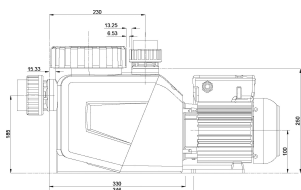

Breedte 196 mm

Hoogte 301 mm

IP waarde IP54

Vermogen 1,5 PK

Maat 2" x 1 1/2"

Gewicht 12.7 kg

Vermogen 1.1 kW

Aanbevolen pompaansluiting:

50 mm x 1,5" Art-Nr: 0100432

63 mm x 2" Art-Nr: 0100433

**Gegenerereerd op datum: 24-02-2026**

<http://www.bosta.com>