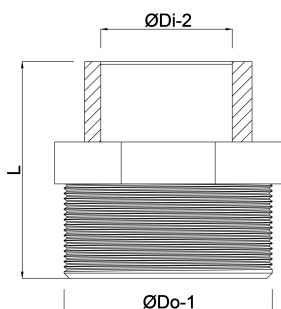

**Profec Soknippel PVC-U 1 1/2"
x 1/2" buitendraad x
binnendraad 10bar grijs met
RVS ring type versterkt
(0100326)**

TECHNISCHE SPECIFICATIES

Kleur	grijs
Type	versterkt
Materiaal	PVC-U
Eigenschap	met RVS ring
Verbinding	buitendraad x binnendraad
Werkdruk	10 bar
Maat	1 1/2" x 1/2"

AFMETINGEN

K-1	32 mm
L	48 mm
ØDi-2	1/2 "
ØDo-1	1 1/2 "

Gegenerereerd op datum: 20-02-2026

<http://www.bosta.com>