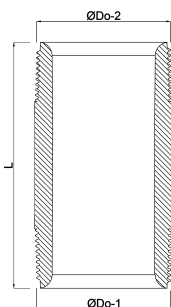

# TECHNISCHE SPECIFICATIES

Materiaal                      messing

Verbinding                    buitendraad

Fitting nr.                     Nr. 23

Werkdruk                     40 bar

Maat                            1"

Lengte                         80 mm

# AFMETINGEN

F-1                              18 mm

F-2                              18 mm

L                                80 mm

ØDo-1                         1 "

ØDo-2                         1 "

**Gegenerereerd op datum: 21-02-2026**