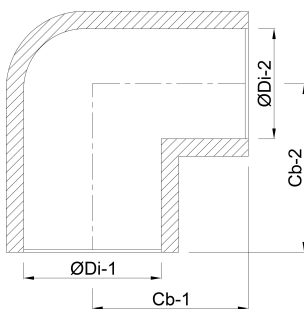

# TECHNISCHE SPECIFICATIES

Kleur grijs

Materiaal PVC-U

Verbinding lijmmof

Maat 32 mm

Werkdruk 16 bar

# AFMETINGEN

Cb-1 39 mm

Cb-2 39 mm

Gietvorm spuitgegoten

ØDi-1 32 mm

ØDi-2 32 mm

β 90 °

**Gegenerereerd op datum: 20-02-2026**