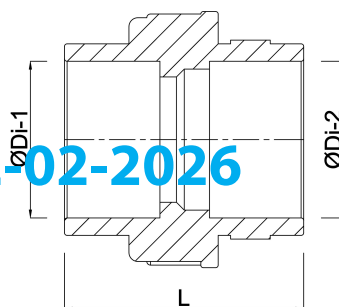

# TECHNISCHE SPECIFICATIES

Kleur grijs

Type A

Materiaal PVC-U

Materiaal afdichting EPDM

Verbinding lijmmof

Maat 50 mm

Werkdruk 16 bar

# AFMETINGEN

K-2 64 mm

L 85 mm

ØDi-1 50 mm

ØDi-2 50 mm

Gegenerereerd op datum: 22-02-2026

<http://www.bosta.com>