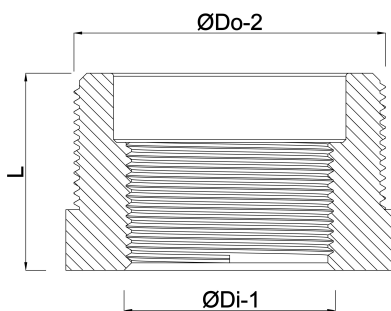

**Profec Nr. 241 Verloopring RVS
316 3/8" x 1/8" buitendraad x
binnendraad 16bar (0080081)**

TECHNISCHE SPECIFICATIES

Materiaal	RVS 316
Verbinding	buitendraad x binnendraad
Fitting nr.	Nr. 241
Werkdruk	16 bar
Max. temp.	100 °C
Maat	3/8" x 1/8"

AFMETINGEN

F-1	11.5 mm
K-1	17.5 mm
L	15 mm
ØDi-1	1/8 "
ØDo-1	3/8 "

Gegenerereerd op datum: 20-02-2026

<http://www.bosta.com>