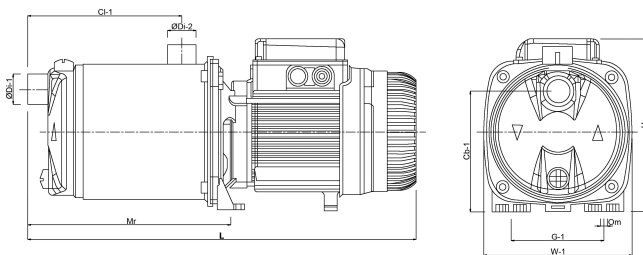

DAB Meertraps centrifugaalpomp RVS 304 1" binnendraad x buitendraad 230VAC groen zelfaanzuigend met press controll type EUROINOX 40/30 Control D- CST + manometer

TECHNISCHE SPECIFICATIES

Kleur	groen
Materiaal	RVS 304
Materiaal waaier 1	technopolymer
Model	zelfaanzuigend met press controll
Verbinding	binnendraad x buitendraad
Spanning	230VAC
Pers	1 "
Zuig	1 "
Type	EUROINOX 40/30 Control D-GSET verstelbaar + manometer
Vermogen	1,36 PK
MWK	59 m
Maat	1"
Vermogen	1 kW
Max capaciteit	7.2 m ³ /h
BEP Capaciteit	5.4
BEP Opvoerhoogte	34.7

AFMETINGEN

Cb-1 143 mm

Cl-1 166 mm

G-1 111 mm

H 193 mm

L 439 mm

Mr 241 mm

O 9 mm

W-1 174 mm

ØDi-1 1 "

ØDi-2 1 "

PRODUCTINFORMATIE

Geleverd met kabel, klaar voor gebruik.

Gegenerereerd op datum: 09-05-2026

<http://www.bosta.com>