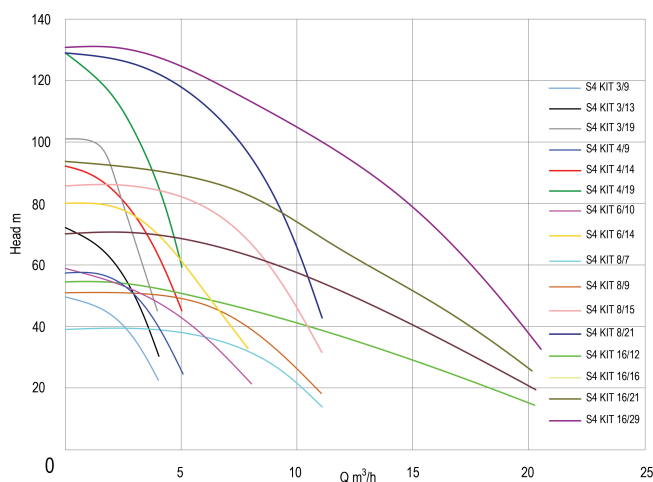

Vermogen 4 kW

Hoogte 2250 mm

Ampère 9,6 A

Max capaciteit 21.6 m³/h

Afmeting verpakking L/B/H 120 x 120 x 2350 mm

Gegenereerd op datum: 08-05-2026

<http://www.bosta.com>