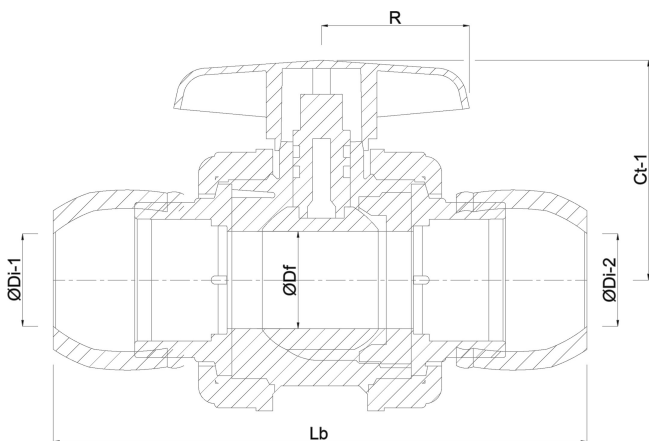

Constructie huis 3-delig

Materiaal huis PP

Materiaal afdichting hytrel/EPDM

Verbinding knel

Max. temperatuur 60 °C

Min. mediumtemperatuur
(continu) 0 °C

Werkdruk 10 bar

Maat 32 mm

DN 25

AFMETINGEN

Ct-1 70 mm

Lb 190 mm

R 53 mm

ØDf 25 mm

ØDi-1 32 mm

ØDi-2 32 mm