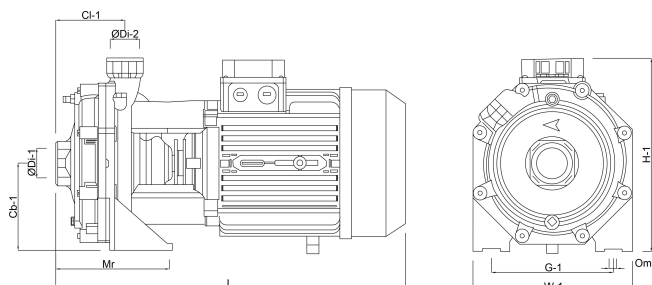

Seal type D

Lengte 385 mm

Spanning 230/400VAC

Breedte 210 mm

Gewicht	24.5 kg
Vermogen	2.2 kW
Max capaciteit	9 m ³ /h
Pers	1 "
Zuig	1 1/4 "
BEP Capaciteit	7.2
BEP Opvoerhoogte	45.4
Rendement	41 %
Afmeting verpakking L/B/H	405 x 225 x 295 mm

AFMETINGEN

Cb-1	110 mm
Cl-1	82 mm
G-1	170 mm
H	265 mm
H-1	265 mm
L	385 mm
Mr	115 mm
O	14 mm

W-1

210 mm

ØDi-1

1 1/4 "

ØDi-2

1 "