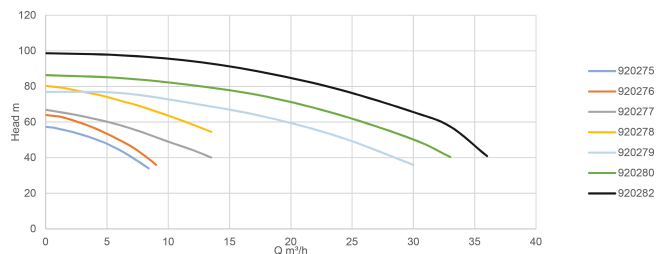

Seal type D

Lengte 385 mm

Spanning 230/400VAC

Breedte 210 mm

Gewicht	24.5 kg
Vermogen	2.2 kW
Max capaciteit	9 m ³ /h
Pers	1 "
Zuig	1 1/4 "
BEP Capaciteit	7.2
BEP Opvoerhoogte	45.4
Rendement	41 %
Afmeting verpakking L/B/H	405 x 225 x 295 mm

AFMETINGEN

Cb-1	110 mm
Cl-1	82 mm
G-1	170 mm
H	265 mm
H-1	265 mm
L	385 mm
Mr	115 mm
O	14 mm

W-1

210 mm

ØDi-1

1 1/4 "

ØDi-2

1 "

PRODUCTINFORMATIE

Gesloten motorbescherming klasse F.

Watertemperatuur 90°C.

Geleverd zonder kabel

Gegenereerd op datum: 07-05-2026

<http://www.bosta.com>