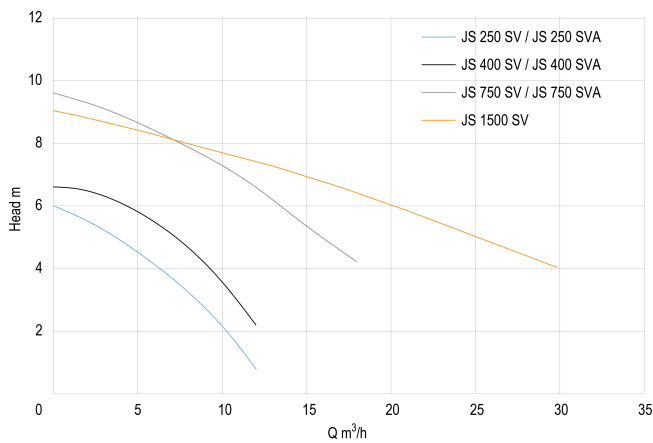

Vlotter niet meegeleverd

Vermogen 0.4 kW

MWK 6,6

Ampère 3,8 A

Max capaciteit 12 m³/h

Pers 2 "

AFMETINGEN

H-1 410 mm

L 215 mm

W-1 145 mm

PRODUCTINFORMATIE

Met teruggetrokken waaier (Vortex).

Gegeneerd op datum: 22-02-2026

<http://www.bosta.com>