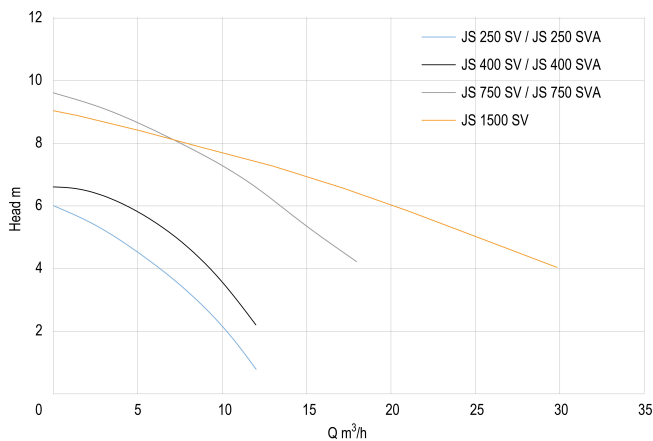

Vermogen 0.4 kW

Ampère 3,8 A

Max capaciteit 12 m<sup>3</sup>/h

Pers 2 "

## AFMETINGEN

H-1 410 mm

L 215 mm

W-1 145 mm