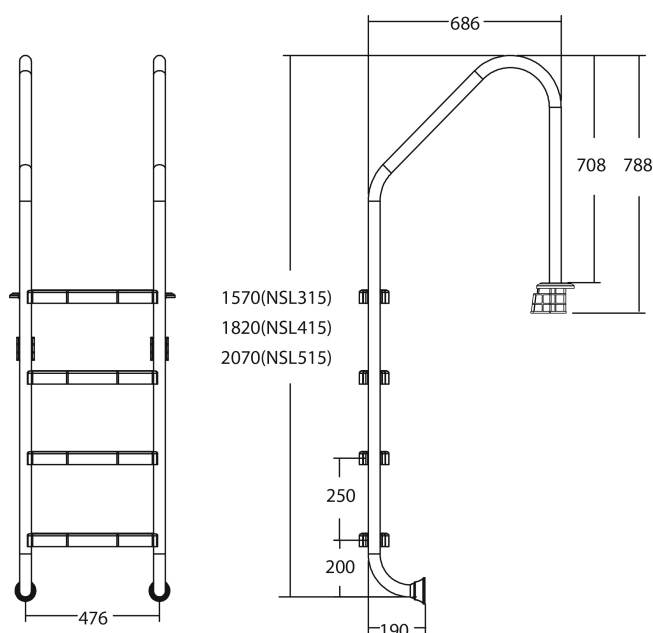

Flotide Zwembadtrap RVS 304 type breed model 5 treden (7026925)

FLOTIDE

TECHNISCHE SPECIFICATIES

Type breed model

Materiaal RVS 304

Treden 5

PRODUCTINFORMATIE

Flotide Zwembadtrap (breed model) moet 496 mm achter de zwembadrand worden geplaatst. Alle ladders hebben een anti-slip oppervlak.