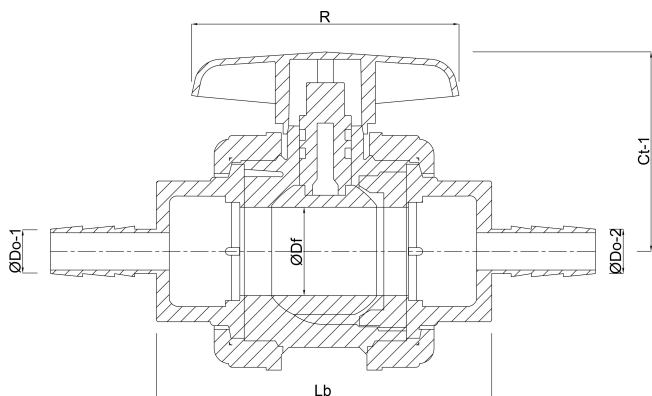

# AFMETINGEN

Ct-1 92 mm

Lb 245 mm

R 65 mm

ØDf 32 mm

ØDo-1 40 mm

ØDo-2

40 mm