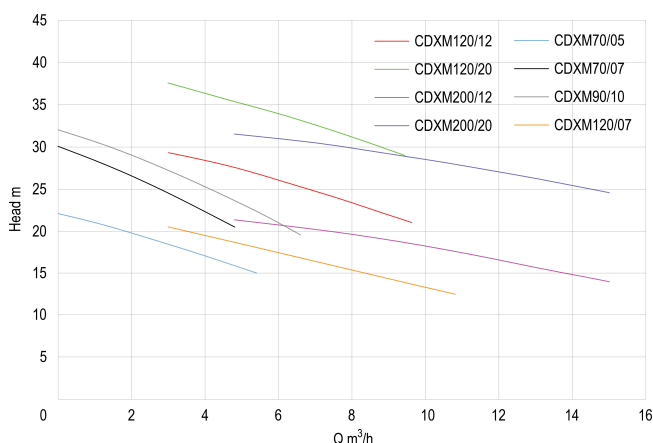

**Ebara Centrifugaalpomp RVS  
304 1 1/4" x 1" binnendraad  
8bar 5,8A 230VAC blauw type  
CDXM90/10 (0930203)**

# TECHNISCHE SPECIFICATIES

Kleur blauw

Materiaal RVS 304

Materiaal waaier 1 RVS 304

Verbinding binnendraad

Seal type P

Spanning 230VAC

Max. temperatuur 90 °C

Min. mediumtemperatuur  
(continu) -5 °C

Pers 1 "

Type CDXM90/10

Vermogen 1 PK

MWK 32 m

Maat 1 1/4" x 1"

Lengte 321 mm

Breedte 208 mm

Gewicht 11 kg

Vermogen 0.75 kW

Hoogte 229.5 mm

Max capaciteit 6.6 m<sup>3</sup>/h

Zuig 1 1/4 "

Afmeting verpakking L/B/H 402 x 247 x 289 mm