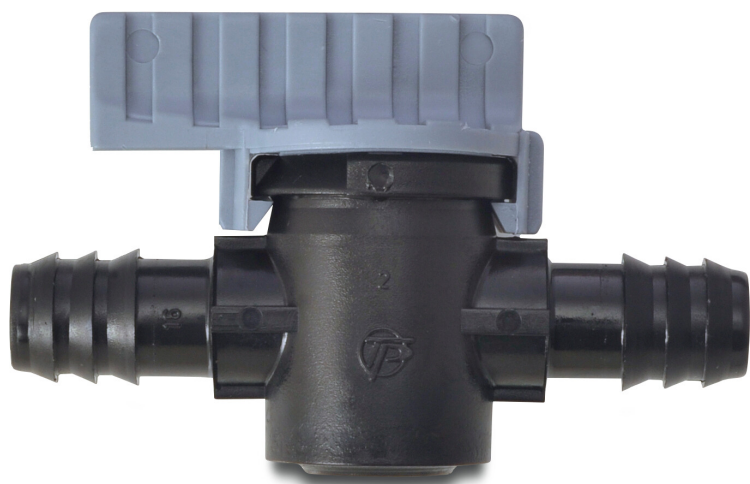

Tavlit Plugkraan PP 12 mm barbed 8bar (7033660)

TECHNISCHE SPECIFICATIES

Materiaal	PP
-----------	----

Verbinding	barbed
------------	--------

Werkdruk	8 bar
----------	-------

Maat	12 mm
------	-------

Gegenereerd op datum: 24-02-2026