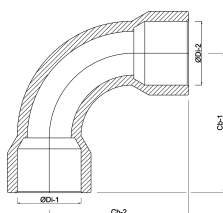

**Profec Bocht 90° PVC-U 125  
mm lijmmof 12,5bar grijs type  
handgevormd (0110195)**

# TECHNISCHE SPECIFICATIES

Kleur	grijs
Type	handgevormd
Materiaal	PVC-U
Verbinding	lijmmof
Maat	125 mm
Werkdruk	12,5 bar

# AFMETINGEN

Cb-1	295 mm
Cb-2	295 mm
Gietvorm	handgevormd
ØDi-1	125 mm
ØDi-2	125 mm
β	90 °

**Gegenerereerd op datum: 20-02-2026**

<http://www.bosta.com>