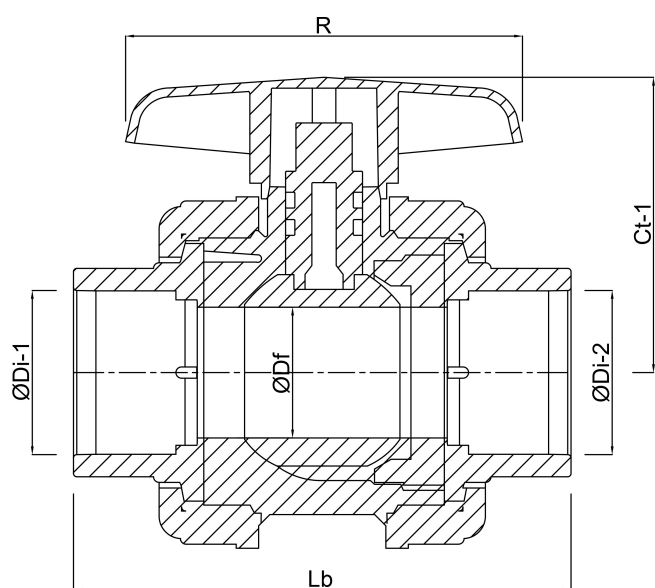

Constructie huis 3-delig

Materiaal huis PVC-U

Materiaal afdichting PE/EPDM

Verbinding binnendraad

Temperatuurbereik 10°C - 60°C

Werkdruk 10 bar

Maat 1/2"

DN 15

AFMETINGEN

Ct-1 53 mm

Lb 84 mm

R 63 mm

ØDf 15 mm

ØDi-1 1/2 "

ØDi-2 1/2 "

Gegenereerd op datum: 20-02-2026