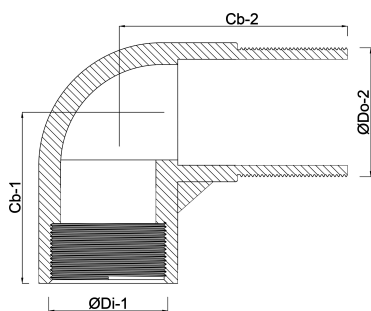

Profec Nr. 92 Knie 90° RVS 316
2 1/2" binnendraad x
buitendraad 16bar (0080333)

TECHNISCHE SPECIFICATIES

Materiaal	RVS 316
Verbinding	binnendraad x buitendraad
Fitting nr.	Nr. 92
Werkdruk	16 bar
Max. temp.	100 °C
Maat	2 1/2"

AFMETINGEN

Cb-1	64 mm
Cb-2	81 mm
ØDi-1	2 1/2 "
ØDo-2	2 1/2 "
β	90 °

Gegenerereerd op datum: 20-02-2026

<http://www.bosta.com>