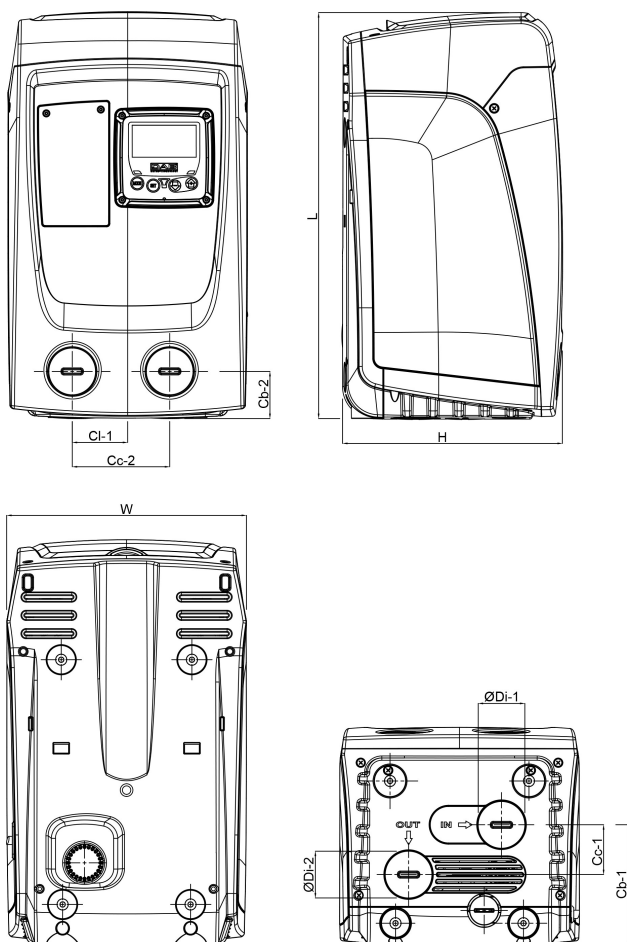

# TECHNISCHE SPECIFICATIES

Kleur groen

Materiaal PP

Pomphuis PP

Materiaal (veer) RVS 303

Materiaal waaier 1 noryl

Verbinding binnendraad

Spanning 230VAC

Vermogen 0.85 kW

Waaiers	3
Ampère	4,8 A
Max capaciteit	4.8 m <sup>3</sup> /h
BEP Capaciteit	39.7
BEP Opvoerhoogte	2.61
PORlh	52.8
PORhh	35.3
PORlq	1.827
PORhq	3.132

## AFMETINGEN

Cb-1	155.5 mm
Cb-2	46 mm
Cc-1	54.5 mm
Cc-2	106.7 mm
Cl-1	60.7 mm
H	236 mm
W-1	263 mm
ØDi-1	1 "

ØDi-2

1"