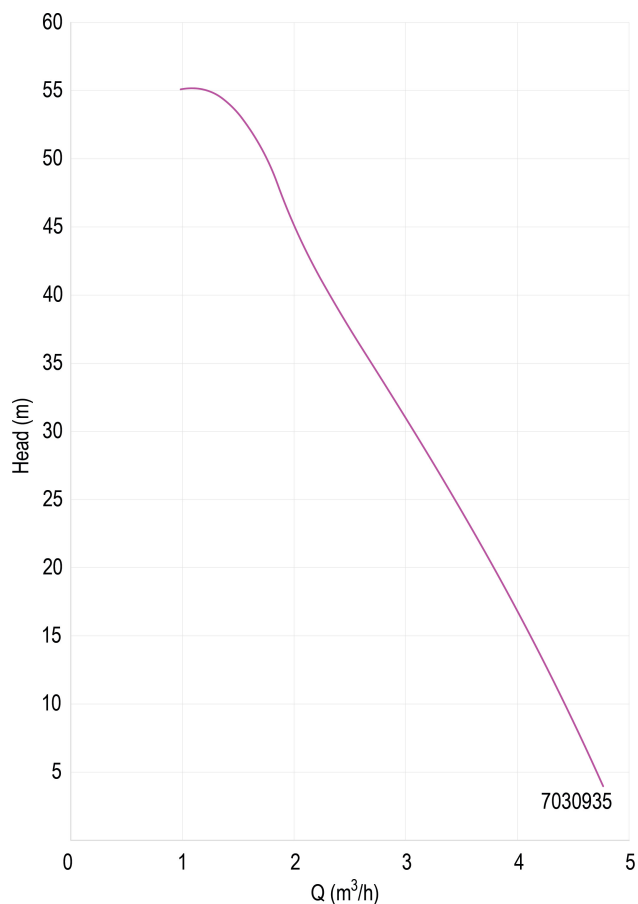

ØDi-2

1"

PRODUCTINFORMATIE

Drukverhoging inclusief zelfaanzuigende meertraspomp, frequentieregeling, druk- en flowsensoren, hoge resolutie LCD-bedieningsscherm, met ingebouwd 1 liter expansievat en uitneembare terugslagklep.

Geschikt voor gebruik in huishoudelijke installaties en agrarische systemen.

Instelbaar drukbereik van 1 tot 5,5 bar

Installatie: vaste horizontale positie