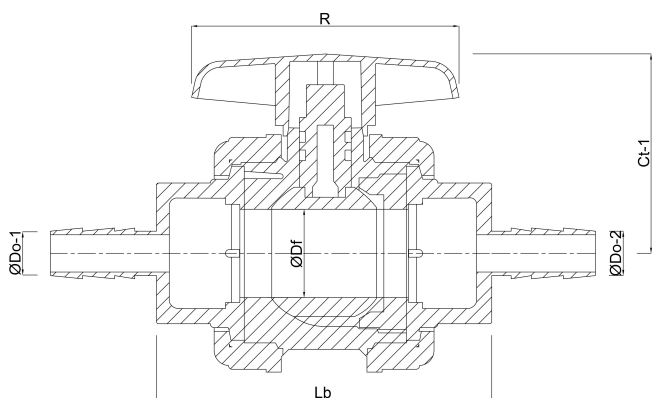

# AFMETINGEN

Ct-1 45 mm

Lb 177 mm

R 35 mm

ØDf 15 mm

ØDo-1 20 mm

ØDo-2

20 mm