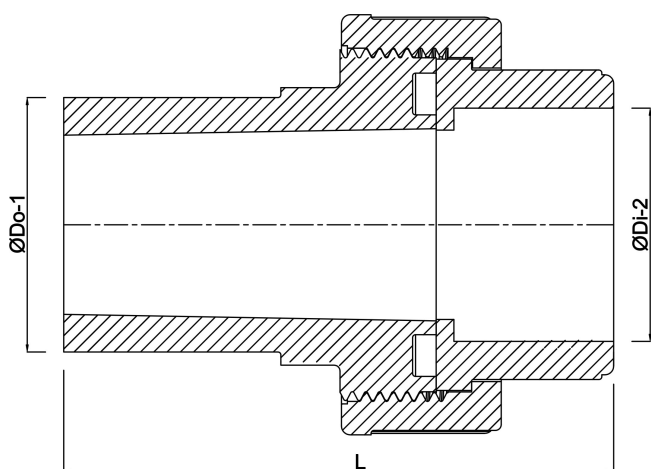

Profec Koppeling PVC-U 50 mm lijmmof x spie 10bar DN40 grijs (0100430)

TECHNISCHE SPECIFICATIES

Kleur	grijs
Materiaal	PVC-U
Verbinding	lijmmof x spie
Werkdruk	10 bar
Maat	50 mm
DN	40

AFMETINGEN

L	91 mm
ØDi-2	50 mm
ØDo-1	50 mm