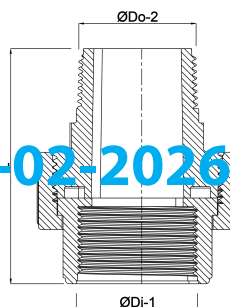

**Profec Koppeling PVC-U 1 1/4"**  
**binnendraad x buitendraad**  
**10bar grijs (0100103)**

# TECHNISCHE SPECIFICATIES

Kleur	grijs
Materiaal	PVC-U
Verbinding	binnendraad x buitendraad
Werkdruk	10 bar
Maat	1 1/4"

# AFMETINGEN

Do-n	71 mm
Hi-1	30 mm
L	82 mm
Lb	52 mm
ØDi-1	1 1/4 "
ØDo-2	1 1/4 "

Gegenerereerd op datum: 20-02-2026

<http://www.bosta.com>