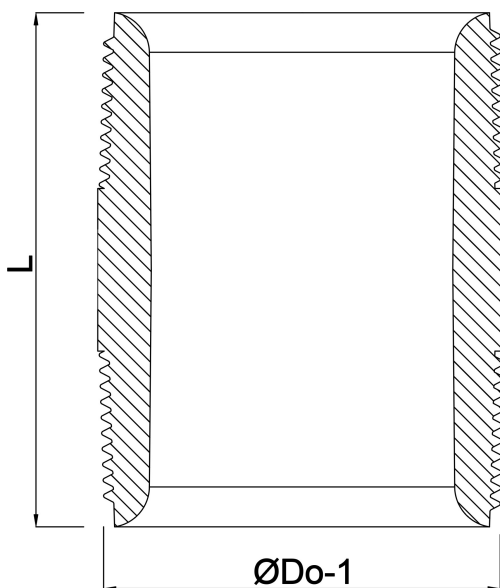

Profec Draadnippel messing 1 1/2" buitendraad 40bar 1000 mm (0710619)

TECHNISCHE SPECIFICATIES

Materiaal messing

Verbinding buitendraad

Werkdruk 40 bar

Maat 1 1/2"

Lengte 1000 mm

AFMETINGEN

F-1 1000 mm

L 1000 mm

ØDo-1 1 1/2 "

Gegenerereerd op datum: 21-02-2026

<http://www.bosta.com>