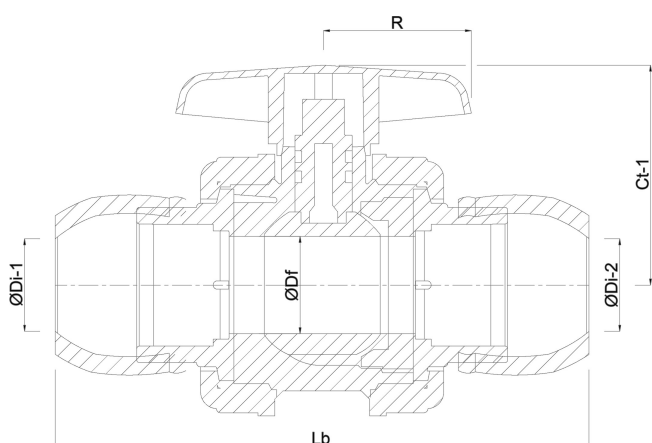

Profec Kogelkraan PP 63 mm knel 10bar DN50 zwart type Safe 500 (0707355)

AFMETINGEN

Ct-1 105 mm

Lb 331 mm

R 73 mm

ØDf 50 mm

ØDi-1 63 mm

ØDi-2 63 mm