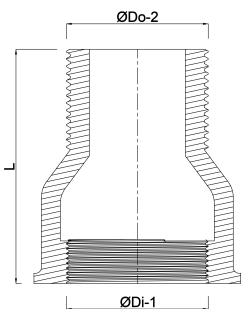

**Profec Nr. 246 Soknippel**  
**messing 3/8" x 1/4"**  
**binnendraad x buitendraad**  
**30bar (0710441)**

# TECHNISCHE SPECIFICATIES

|             |                           |
|-------------|---------------------------|
| Materiaal   | messing                   |
| Verbinding  | binnendraad x buitendraad |
| Fitting nr. | Nr. 246                   |
| Werkdruk    | 30 bar                    |
| Max. temp.  | 120 °C                    |
| Maat        | 3/8" x 1/4"               |

# AFMETINGEN

|       |         |
|-------|---------|
| F-1   | 11 mm   |
| F-2   | 8 mm    |
| L     | 19.5 mm |
| ØDi-1 | 3/8 "   |
| ØDo-2 | 1/4 "   |

**Gegenerereerd op datum: 21-02-2026**

<http://www.bosta.com>