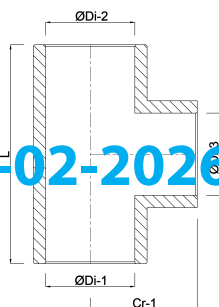

Profec T-stuk 90° PVC-U 12 mm lijmmof 16bar grijs (0110250)

TECHNISCHE SPECIFICATIES

Kleur grijs

Materiaal PVC-U

Verbinding lijmmof

Maat 12 mm

Werkdruk 16 bar

AFMETINGEN

Cr-1 19 mm

L 38 mm

ØDi-1 12 mm

ØDi-2 12 mm

ØDi-3 12 mm

β 90°

Gegenererd op datum: 20-02-2026

<http://www.bosta.com>