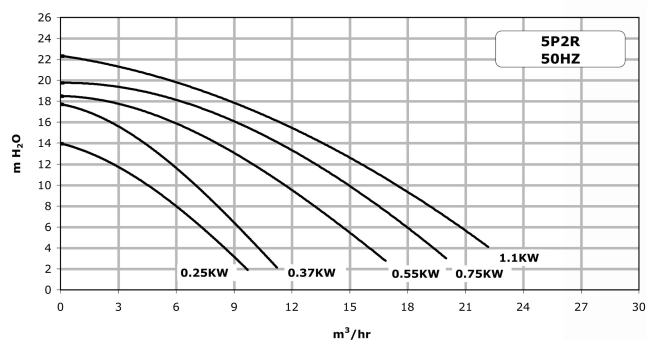

Sta-Rite Zwembadpomp 1 1/2" binnendraad 230VAC zwart type P-STR-051 0,5pk (7032326)

PRODUCTINFORMATIE

De Sta-Rite P-STR pompen bestaan uit glasvezelversterkt materiaal. Dit uiterst licht maar ontzettend sterk thermoplastisch materiaal is ontworpen om een veel hogere druk te weerstaan. De P-STR serie is geschikt voor water met een zoutgehalte tot 0,4% (4 gram per liter). De P-STR heeft een speciale motoras en alle inwendige onderdelen zijn gemaakt van hoogwaardig roestvrij staal of thermoplastisch materiaal.

Eigenschappen:

- Verbinding: binnendraad
- De snelste zelfaanzuigende pomp
- Rotor met groot weerstandsverschil voor maximaal vermogen
- Klemband uit roestvrij staal voor snel en eenvoudig onderhoud
- Transparante deksel
- Zoutwaterbestendig tot 0,4% (4gr/ltr)
- TEFC motor voor continu gebruik
- De enkelfasige motoren hebben een ingebouwde thermische beveiliging
- Meerdere afvoerplaatsen om snel winterklaar te kunnen maken