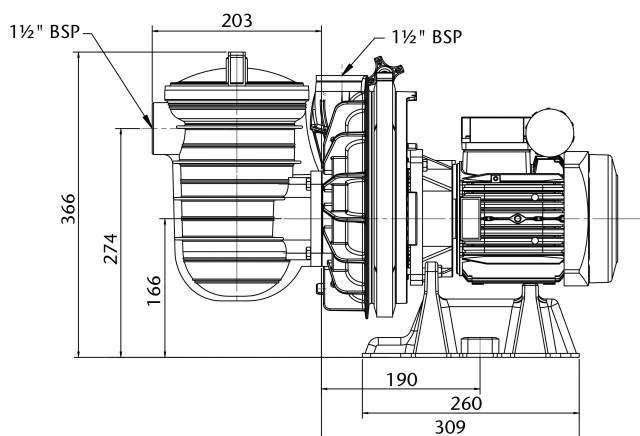

Sta-Rite Zwembadpomp 1 1/2" binnendraad 230VAC zwart type P-STR-051 0,5pk (7032326)

PRODUCTINFORMATIE

De Sta-Rite P-STR pompen bestaan uit glasvezelversterkt materiaal. Dit uiterst licht maar ontzettend sterk thermoplastisch materiaal is ontworpen om een veel hogere druk te weerstaan. De P-STR serie is geschikt voor water met een zoutgehalte tot 0,4% (4 gram per liter). De P-STR heeft een speciale motoras en alle inwendige onderdelen zijn gemaakt van hoogwaardig roestvrij staal of thermoplastisch materiaal.

Eigenschappen:

- Verbinding: binnendraad
- De snelste zelfaanzuigende pomp
- Rotor met groot weerstandsverschil voor maximaal vermogen
- Klemband uit roestvrij staal voor snel en eenvoudig onderhoud
- Transparante deksel
- Zoutwaterbestendig tot 0,4% (4gr/ltr)
- TEFC motor voor continu gebruik
- De enkelfasige motoren hebben een ingebouwde thermische beveiliging
- Meerdere afvoerplaatsen om snel winterklaar te kunnen maken