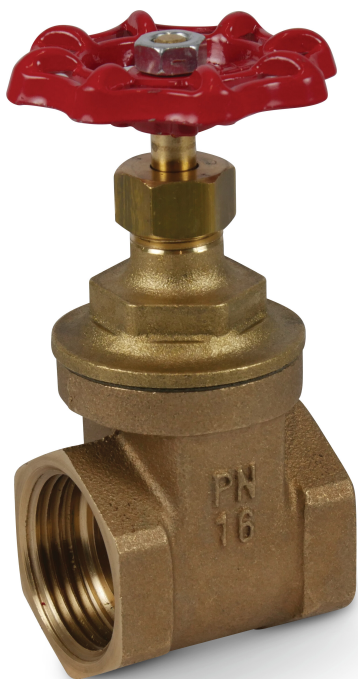

Profec Schuifafsluiter brons 1 1/2" binnendraad 16bar DN40 (7031897)

TECHNISCHE SPECIFICATIES

Materiaal brons

Bediening handwiel

Kleur hendel rood

Materiaal hendel aluminium

Materiaal klep brons

Materiaal spindel messing

Materiaal huis brons

Materiaal afdichting EPDM

Verbinding binnendraad

Max. temperatuur 80 °C

Werkdruk 16 bar

Maat 1 1/2"

Lengte 55 mm

DN 40

AFMETINGEN

Ct-1 125 mm

F-1 13 mm

F-2 13 mm

Lb 55 mm

R 70 mm

ØDi-1 1 1/2 "

ØDi-2 1 1/2 "