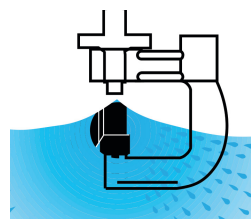

# TECHNISCHE SPECIFICATIES

Type Hadar 7110, inverted

Materiaal kunststof

Verbinding buitendraad

Instelbereik sector 360°

Aanb. druk 1.5 - 3.0 bar

Kleur rood

Capaciteit 2 bar 61 l/u

Capaciteit 1bar 43 l/u

Capaciteit 1,5bar 53 l/u

Capaciteit 2,5bar 67 l/u

Capaciteit 3bar 73 l/u

Maat 3/8WW

Sproeimond 1,1 mm

Radius 2bar 4,25 m

0610021			0610022			0610023			0610024			0610025			0610026		
1,1mm			1,3mm			1,6mm			1,6mm			1,8mm			2,0mm		
Bar	l/h	Ø	Bar	l/h	Ø	Bar	l/h	Ø	Bar	l/h	Ø	Bar	l/h	Ø	Bar	l/h	Ø
1.0	43	7.8	1.0	60	8.5	1.0	70	8.8	1.0	88	9.5	1.0	114	9.5	1.0	138	9.6
1.5	53	8.0	1.5	74	9.0	1.5	89	9.4	1.5	110	10.0	1.5	140	10.0	1.5	171	10.3
2.0	61	8.5	2.0	87	9.4	2.0	101	9.8	2.0	128	10.0	2.0	166	10.0	2.0	199	11.0
2.5	67	9.0	2.5	97	9.8	2.5	115	10.2	2.5	144	10.2	2.5	184	10.2	2.5	224	11.2
3.0	73	9.4	3.0	107	10.0	3.0	124	10.2	3.0	159	11.0	3.0	197	11.0	3.0	248	11.3

# PRODUCTINFORMATIE

Compleet met draadadapter. Wordt onder aan de sproeileiding gemonteerd samen met 0620228.

**Gegenerereerd op datum: 21-02-2026**

<http://www.bosta.com>