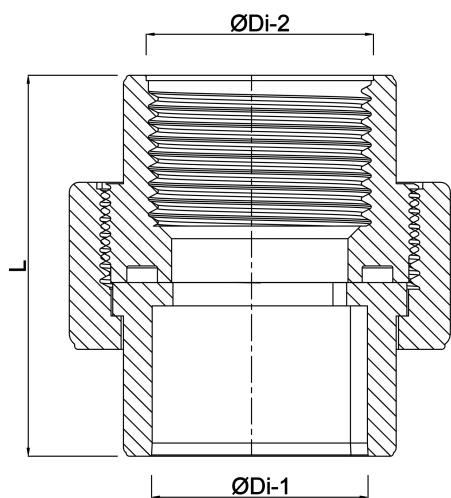

**Profec Overgangskoppeling
PVC/RVS 316 32 mm x 1"
lijmmof x binnendraad 10bar
grijs (0102102)**

TECHNISCHE SPECIFICATIES

Kleur	grijs
Materiaal	PVC/RVS 316
Materiaal afdichting	EPDM
Verbinding	lijmmof x binnendraad
Werkdruk	10 bar
Maat	32 mm x 1"

AFMETINGEN

L	58 mm
ØDi-1	32 mm
ØDi-2	1 "

Gegenerereerd op datum: 20-02-2026

<http://www.bosta.com>