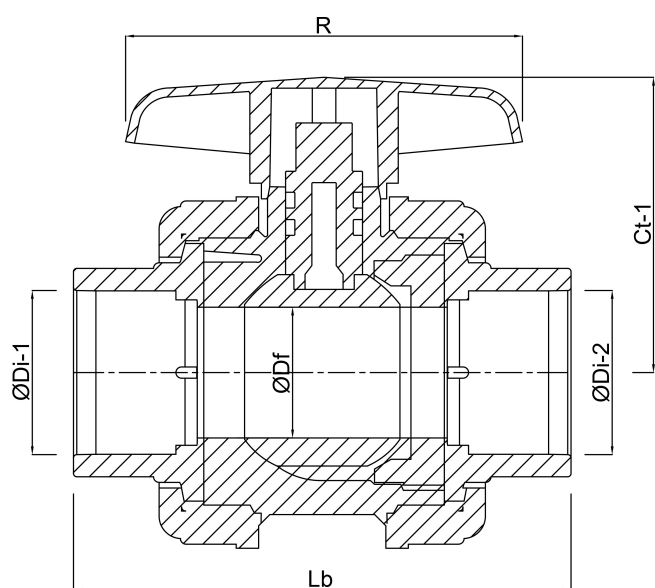

Constructie huis 3-delig

Materiaal kogel PVC-U

Materiaal huis PVC-U

Materiaal afdichting PE/EPDM

Verbinding imperial lijmmof

Temperatuurbereik 0°C - 60°C

Maat 3/4"

Werkdruk 16 bar

AFMETINGEN

Ct-1 62 mm

Lb 108 mm

R 67 mm

ØDf 31 mm

ØDi-1 3/4 "

ØDi-2 3/4 "

Gegenereerd op datum: 20-02-2026